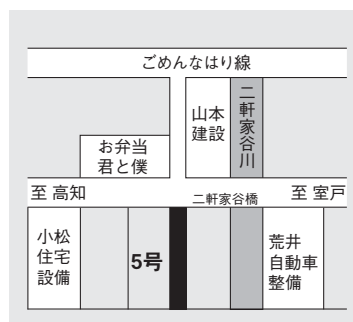

市有地競売のお知らせ

■問 財産管理課 ☎35・1013

▽期間入札
3月12日(月)9時~3月16日(金)17時

▽特別売却
期間入札で不落の場合、3月19日(月)から3カ月以内に先着順に買受することができます。

▽入札要綱 財産管理課で配布します。
*成年被後見人もしくは被保佐人、または破産者で復権を得ない人は、入札者およびその代理人になれません。

●5号 安芸市津久茂町2503番48
宅地 80.18㎡(24.25坪)
最低落札価格 1,746,000円
参考 21,780円/㎡
(72,000円/坪)

●4号 安芸市千歳町2169番6
雑種地 77.27㎡(23.37坪)
最低落札価格 1,777,210円
参考 23,000円/㎡
(76,033円/坪)

●3号 安芸市宝永町501番4
宅地 251.44㎡(76.06坪)
最低落札価格 8,800,400円
参考 35,000円/㎡
(115,703円/坪)

●1号 安芸市本町1丁目301番
宅地 72.07㎡(21.80坪)
最低落札価格 2,999,000円
参考 41,490円/㎡
(137,157円/坪)