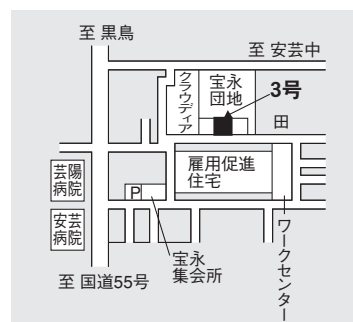

●3号 安芸市宝永町501番4
宅地 251.44㎡(76.06坪)
最低落札価格 8,800,400円
参考 35,000円/㎡
(115,703円/坪)