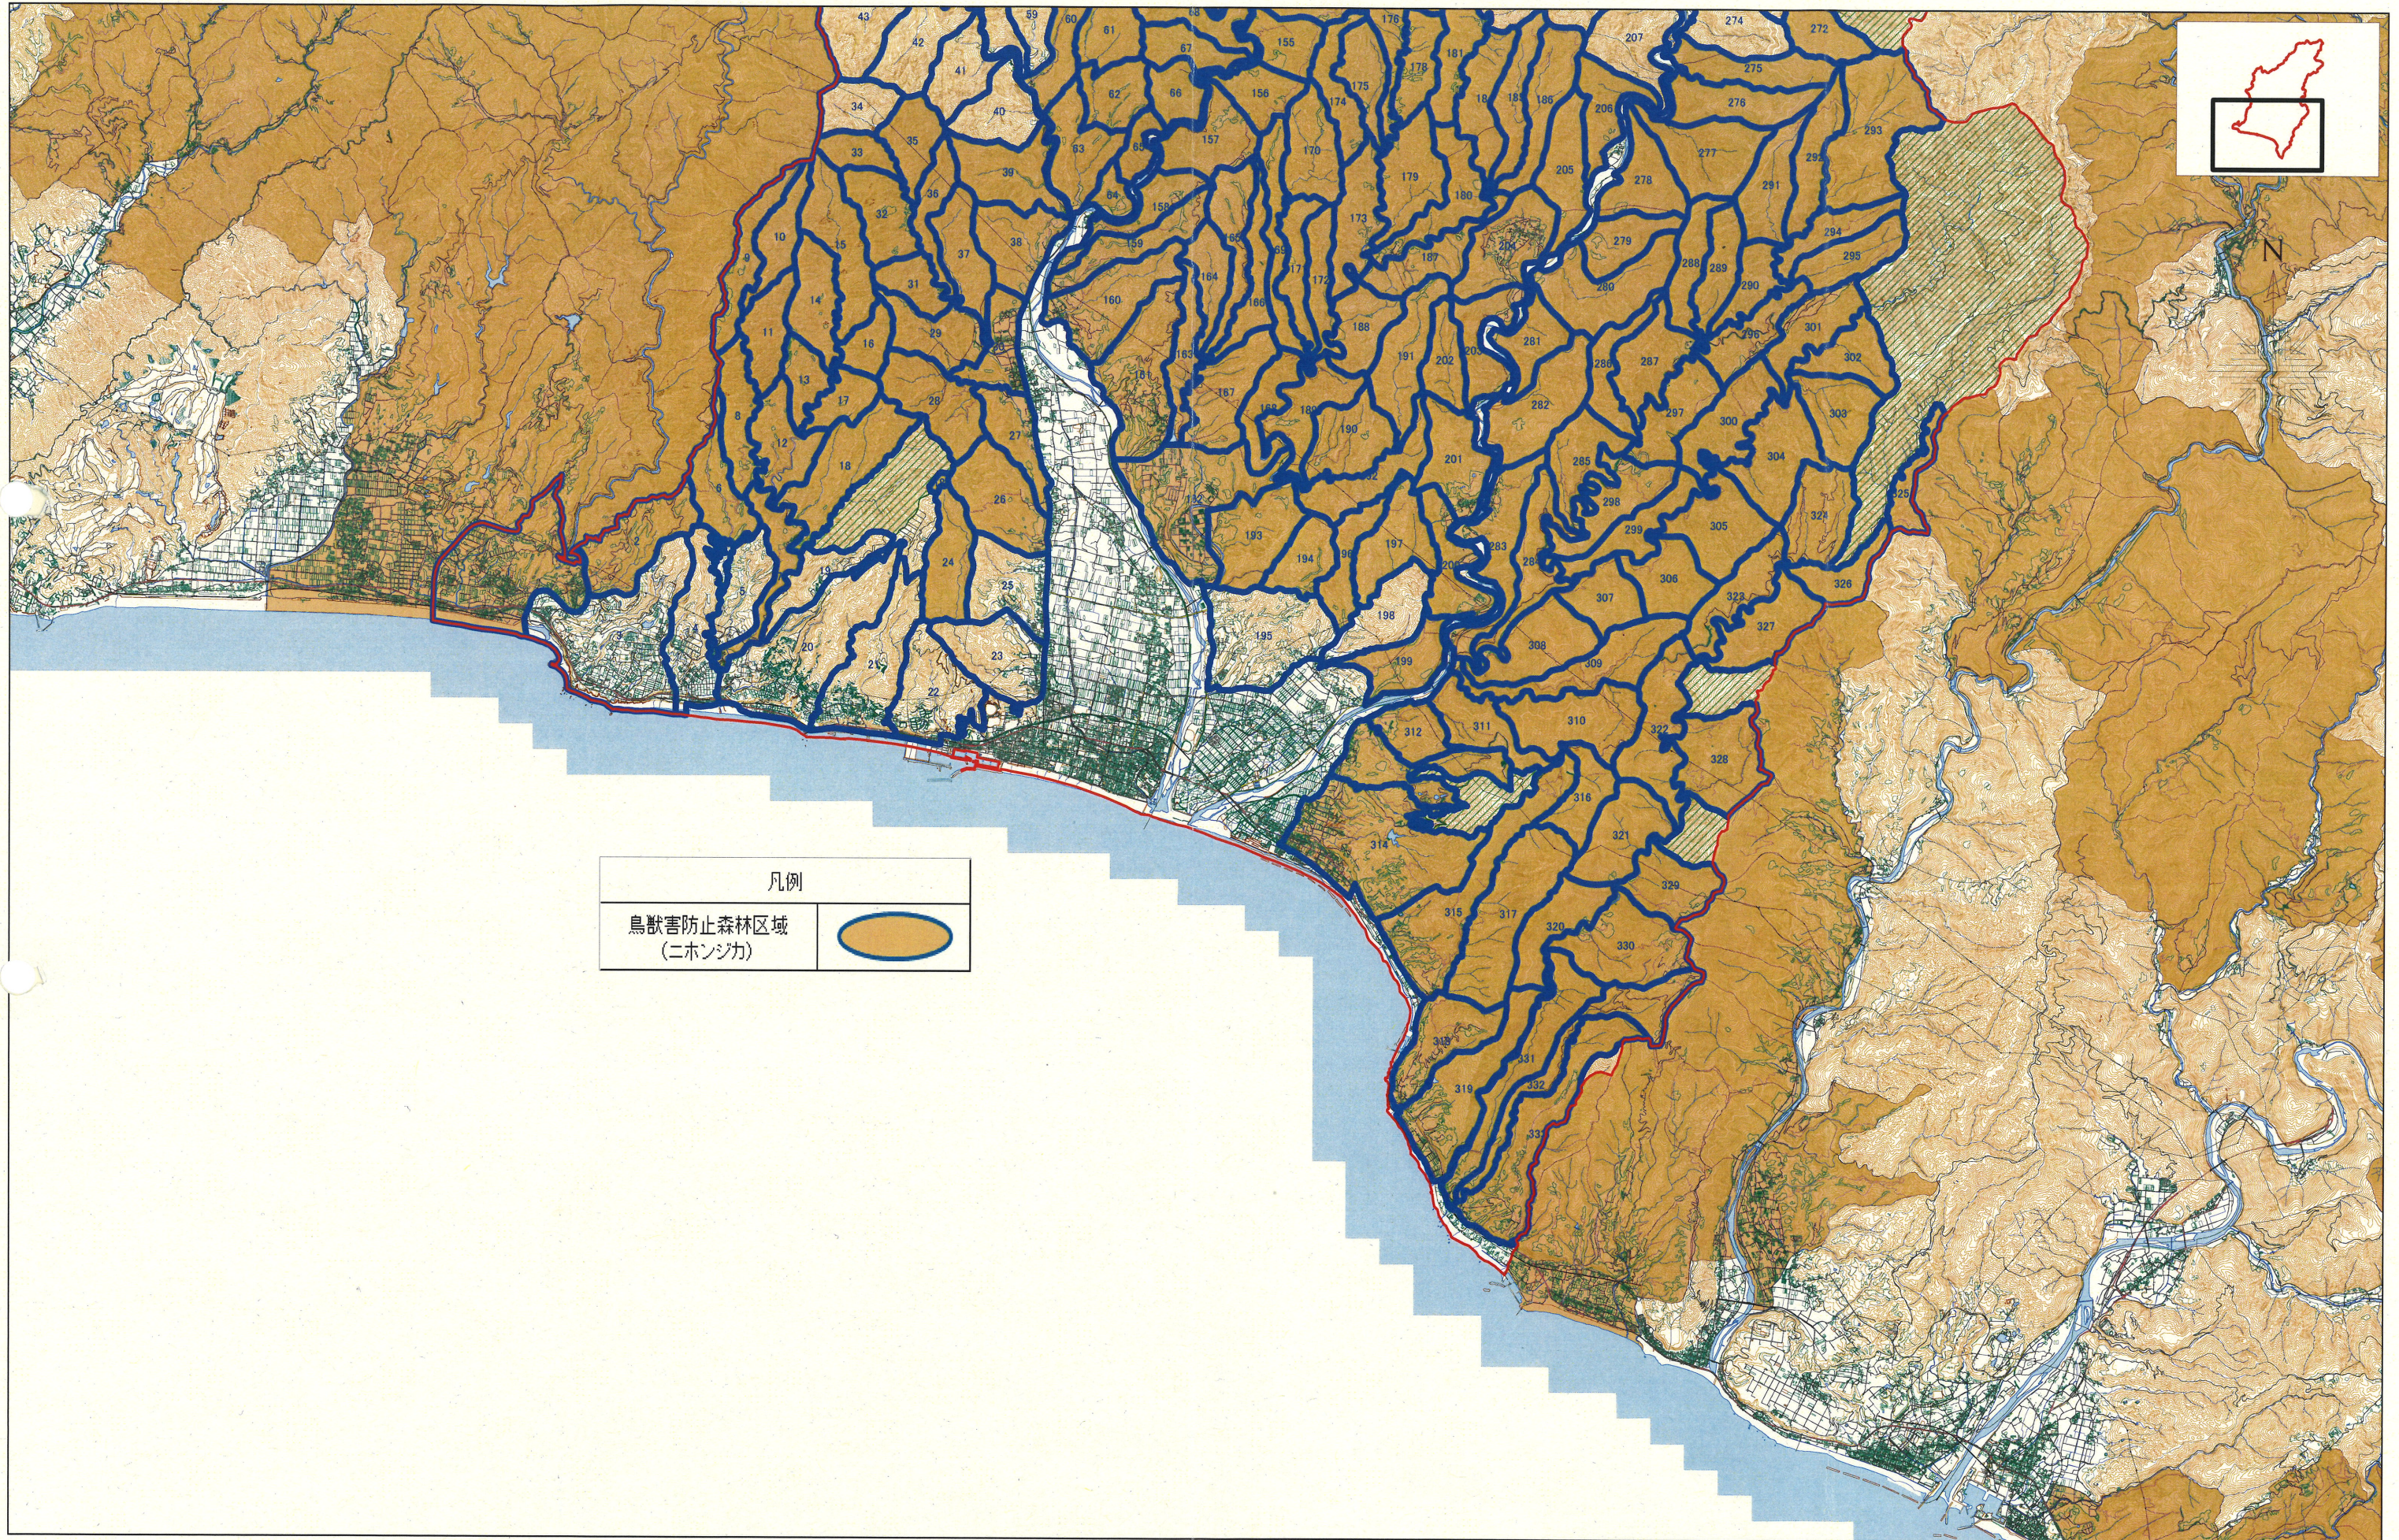

# 安芸市森林汎用図 S=1:70000

凡例	
鳥獣害防止森林区域 (ニホンシカ)	