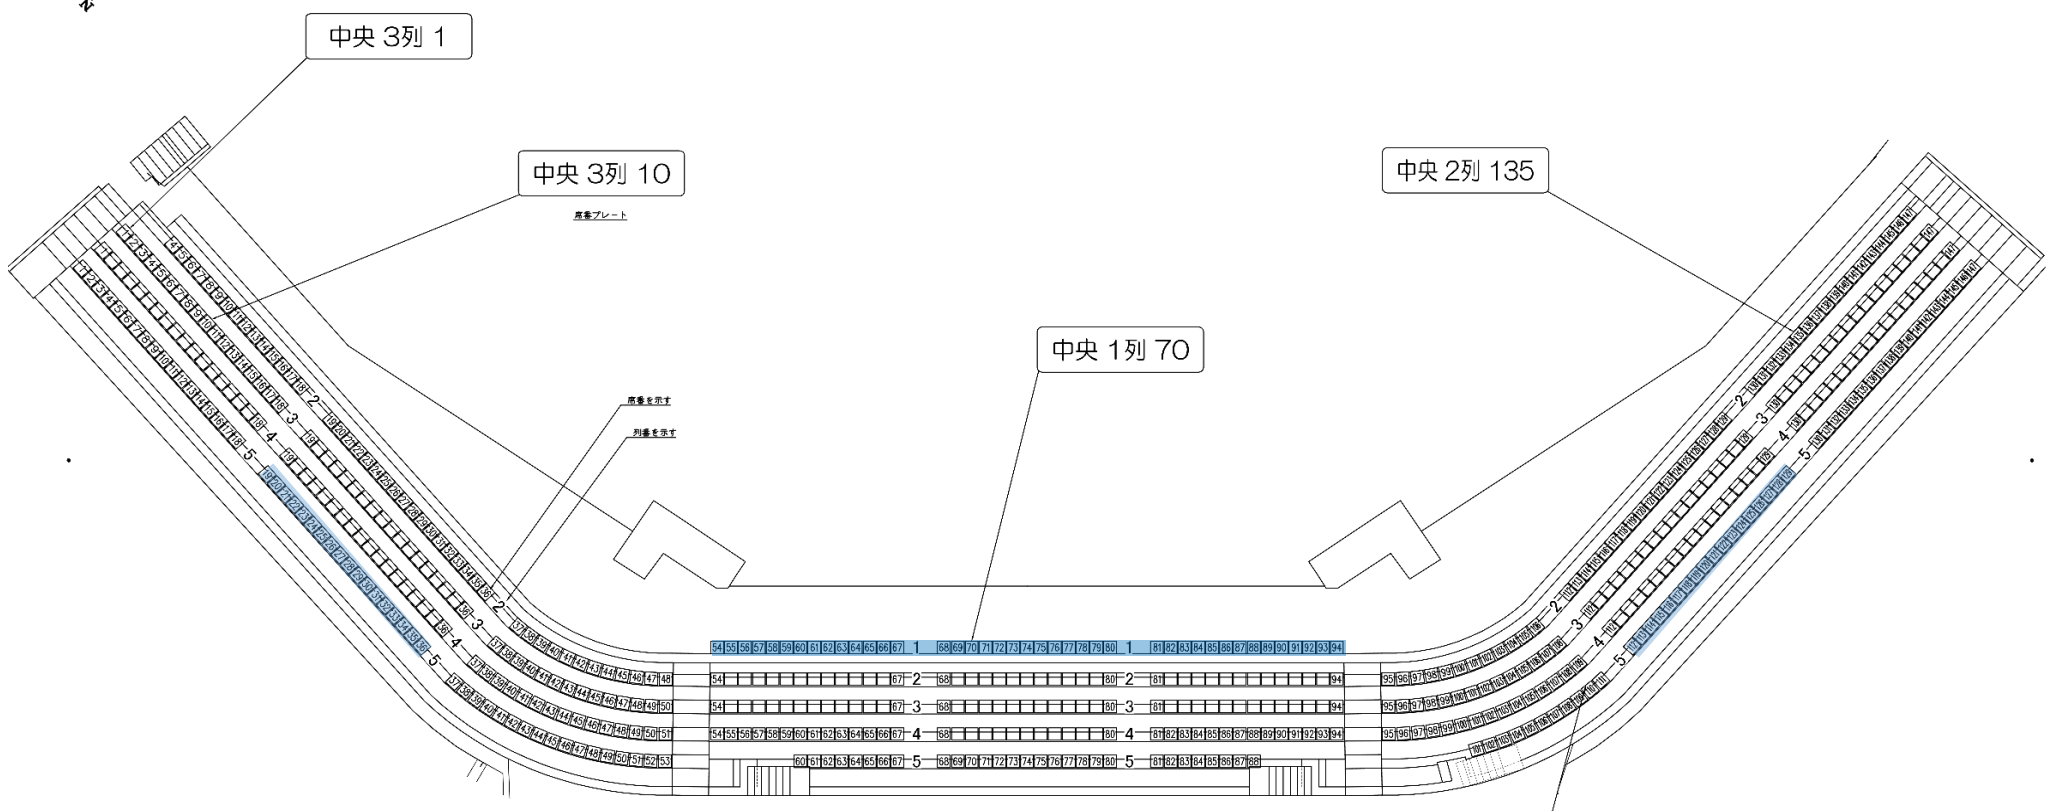

# 安芸市営球場(安芸タイガース球場)座席割付図

販売禁止席

<バックネット裏>

席数表		
1塁側	BLM-2512(C)	196席
3塁側	BLM-2512(C)	199席
中央	BLM-2512(C)	152席
	BLM-2510	41席
計		588席

中央 5列 110