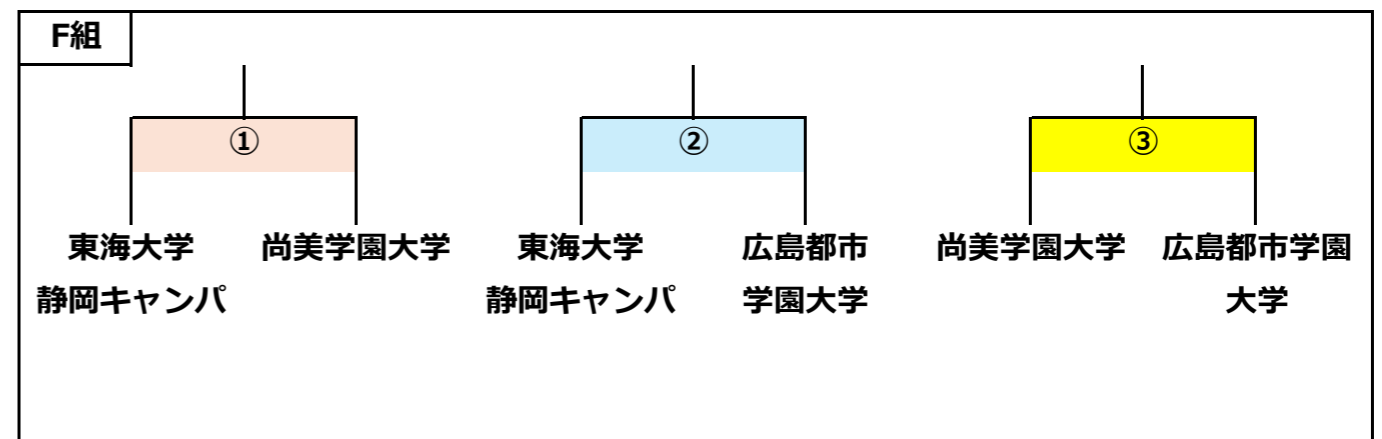

第12回全日本大学女子硬式野球春季大会 予選トーナメント組合せ

- 安芸市営球場
- 安芸市営補助グラウンド
- 日本トーター野球場