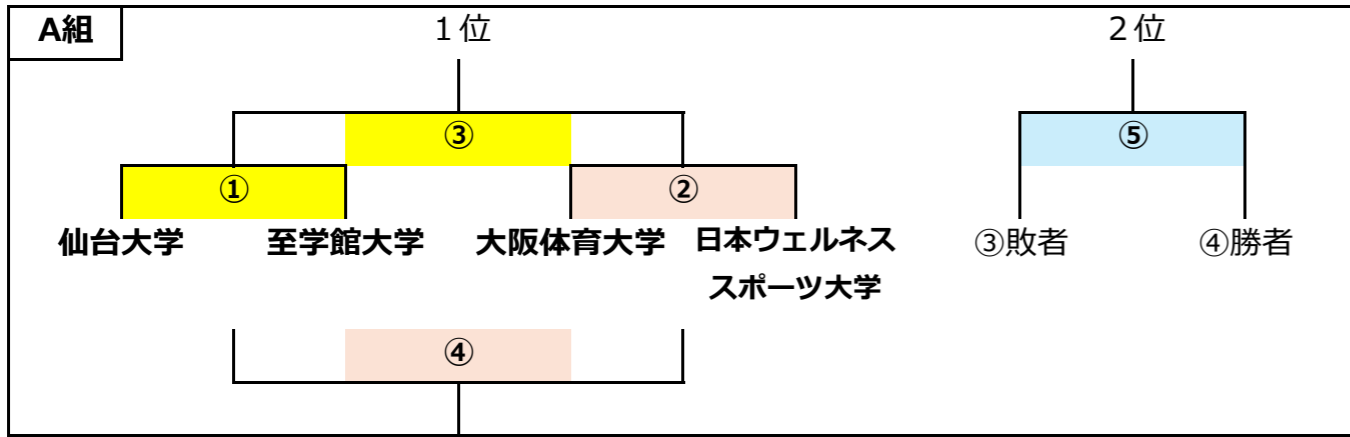

第12回全日本大学女子硬式野球春季大会 予選トーナメント組合せ

- 安芸市営球場
- 安芸市営補助グラウンド
- 日本トーター野球場