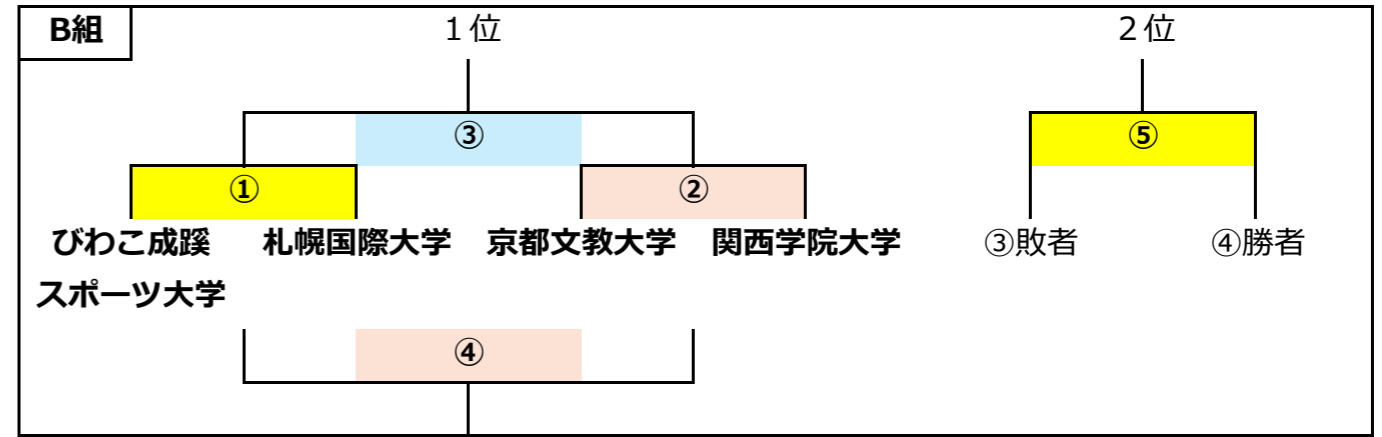

第12回全日本大学女子硬式野球春季大会 予選トーナメント組合せ

- 安芸市営球場
- 安芸市営補助グラウンド
- 日本トーター野球場