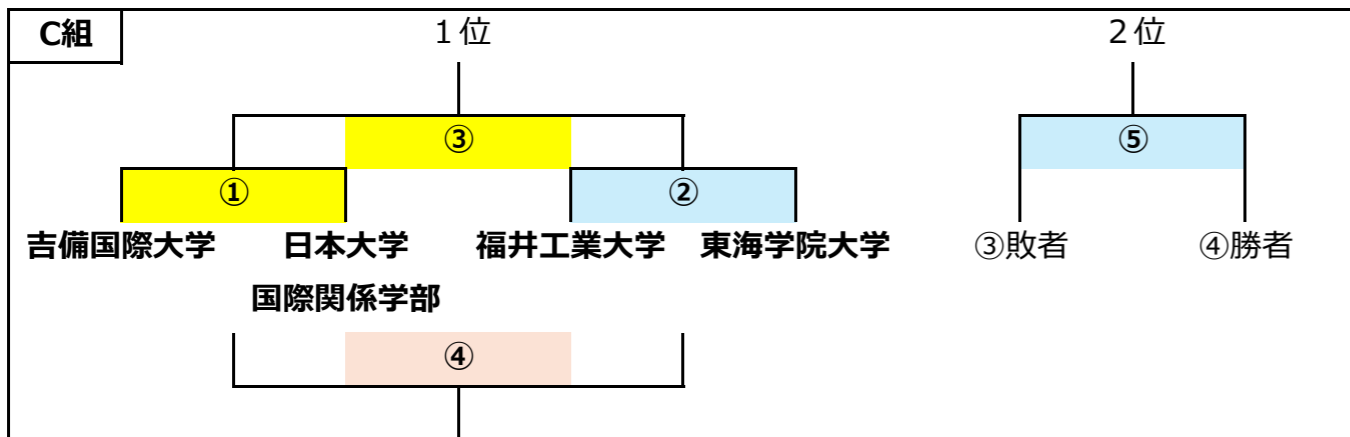

第12回全日本大学女子硬式野球春季大会 予選トーナメント組合せ

- 安芸市営球場
- 安芸市営補助グラウンド
- 日本トーター野球場