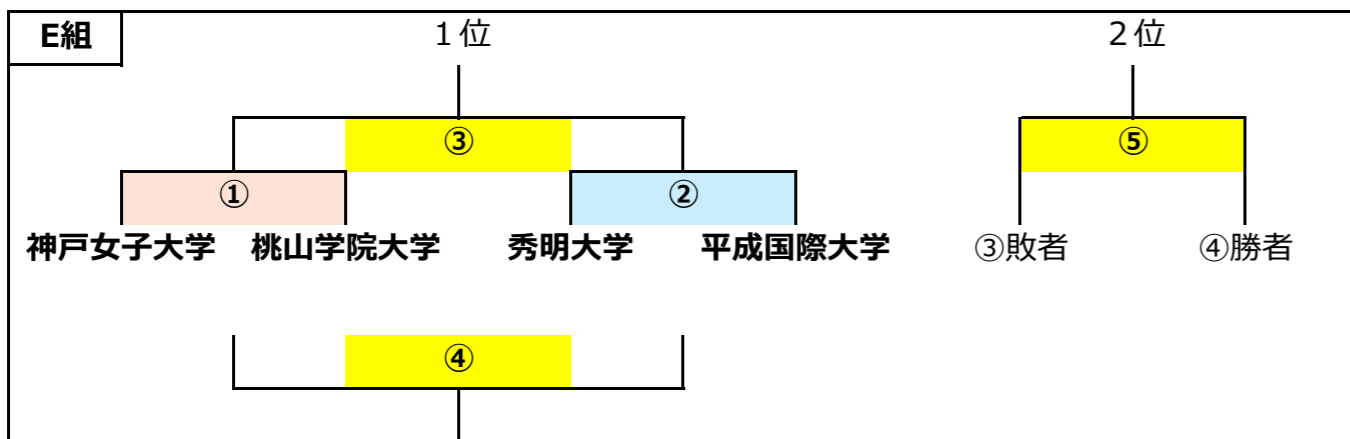

第12回全日本大学女子硬式野球春季大会 予選トーナメント組合せ

- 安芸市営球場
- 安芸市営補助グラウンド
- 日本トーター野球場