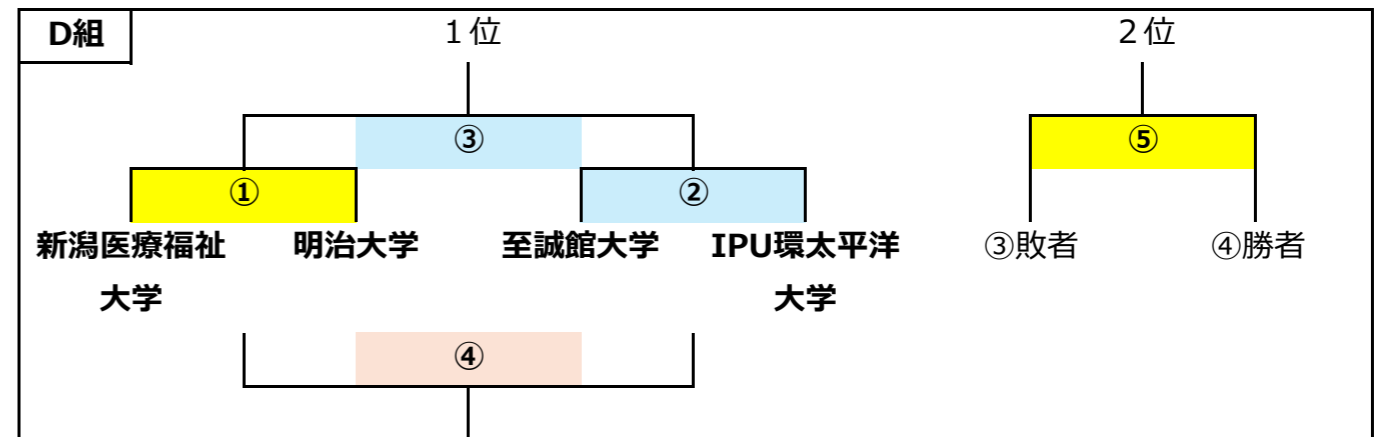

第12回全日本大学女子硬式野球春季大会 予選トーナメント組合せ

- 安芸市営球場
- 安芸市営補助グラウンド
- 日本トーター野球場