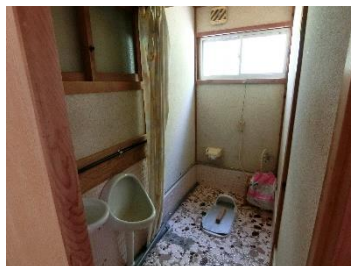

この物件のおすすめポイント!!

- 人気の平屋建て！
- 閑静な住宅地！
- 部屋数が多く、広々とした間取り！

①和室 A

②和室 B

③和室 C

④洋室

⑤台所

⑥風呂

⑦トイレ

⑧玄関

賃貸・売却区分	売買	取引形態	不動産仲介
希望価格	440万円	標高	約 21.1m
構造	木造瓦・亜鉛メッキ鋼板葺平家建	建築年	昭和 48 年
土地面積	284 ㎡	駐車場	有り (2 台分)
建物面積	95.33 ㎡	付帯施設	庭
間取り	風呂	電気	
洋室・和室5・台所・風呂・トイレ 物件No. 191	トイレ	和式/汲み取り	
	水道	上水道	
	下水道		
	ガス	—	
	病院 (あき総合病院)	車で 9 分 / 4.4km	
	小学校 (川北)	徒歩 17 分 / 1.3km	
	中学校 (安芸中)	車で 8 分 / 4.7km	
	スーパー	車で 7 分 / 3.6km	
	郵便局	車で 4 分 / 1.5km	
	その他	オール電化	