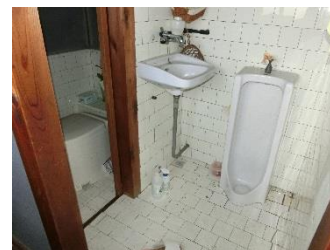

この物件のおすすめポイント!!

- ・荘厳なたたずまいの一軒家！
- ・昔懐かしい住まい！
- ・徒歩圏内には商店街も！

①玄関

②廊下

③土間

④和室

⑤台所

⑥浴室

⑦トイレ

⑧縁側

賃貸・売却区分	賃貸	取引形態	不動産仲介
希望価格	4万円	標高	約11m
構造	木造平屋建	建築年	昭和13年
土地面積	413.61㎡	駐車場	無し
建物面積	120.89㎡	付帯施設	庭
間取り	和室8畳×1・和室6畳×1・和室4.5畳×2・和室4畳×1・和室3畳×1・台所・浴室・トイレ	風呂	電気
	トイレ	汲み取り	
	水道	上水道	
	下水道	-	
	ガス	有り（プロパンガス）	
	病院（あき総合病院）	車で5分/1.5km	
	小学校（安芸第一）	徒歩6分/500m	
	中学校（市立安芸）	徒歩12分/1.0km	
	スーパー	徒歩3分/300m	
	郵便局	徒歩1分/80m	
	その他	多少の補修が必要です（入居者負担）。	