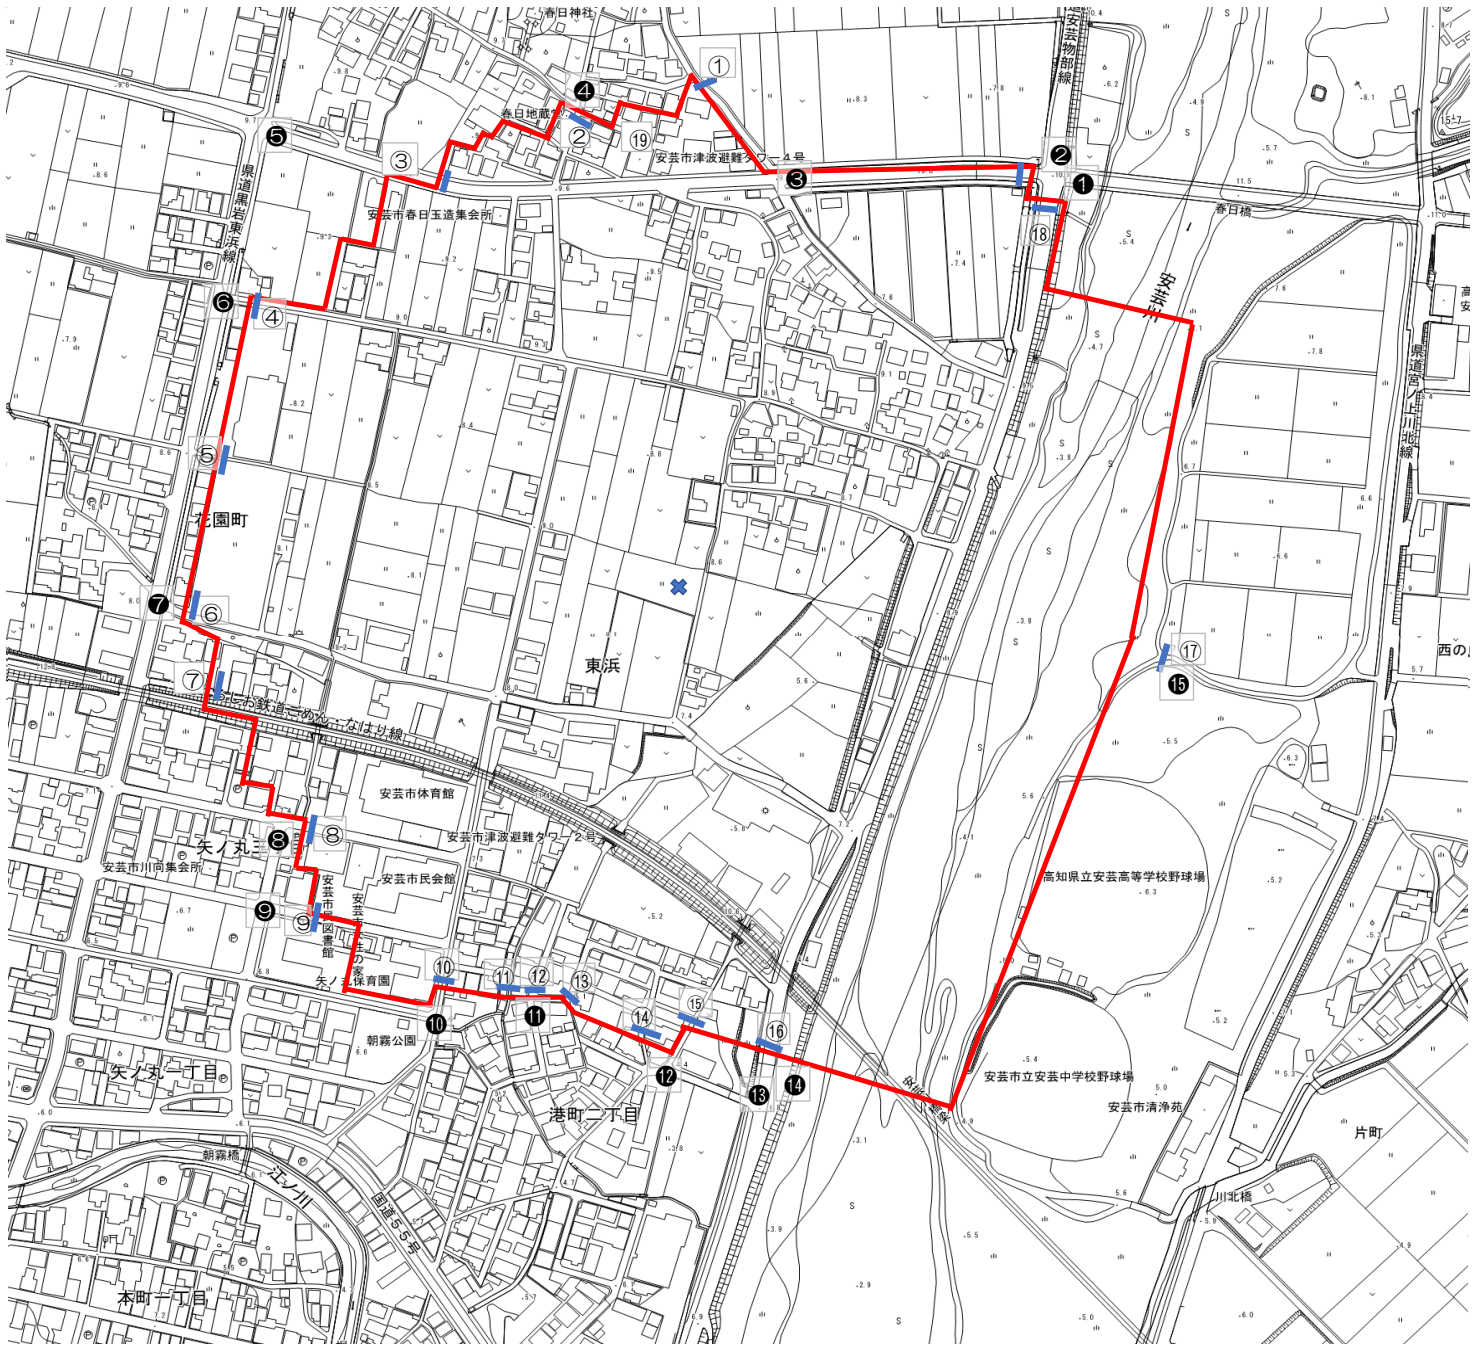

周辺道路規制図

凡例	
	警戒区域・避難対象区域
	不発弾発見場所
	バリケード
	警察官配置箇所
	※15・16については交通量に応じて変更
	警戒人配置箇所 (市職員)