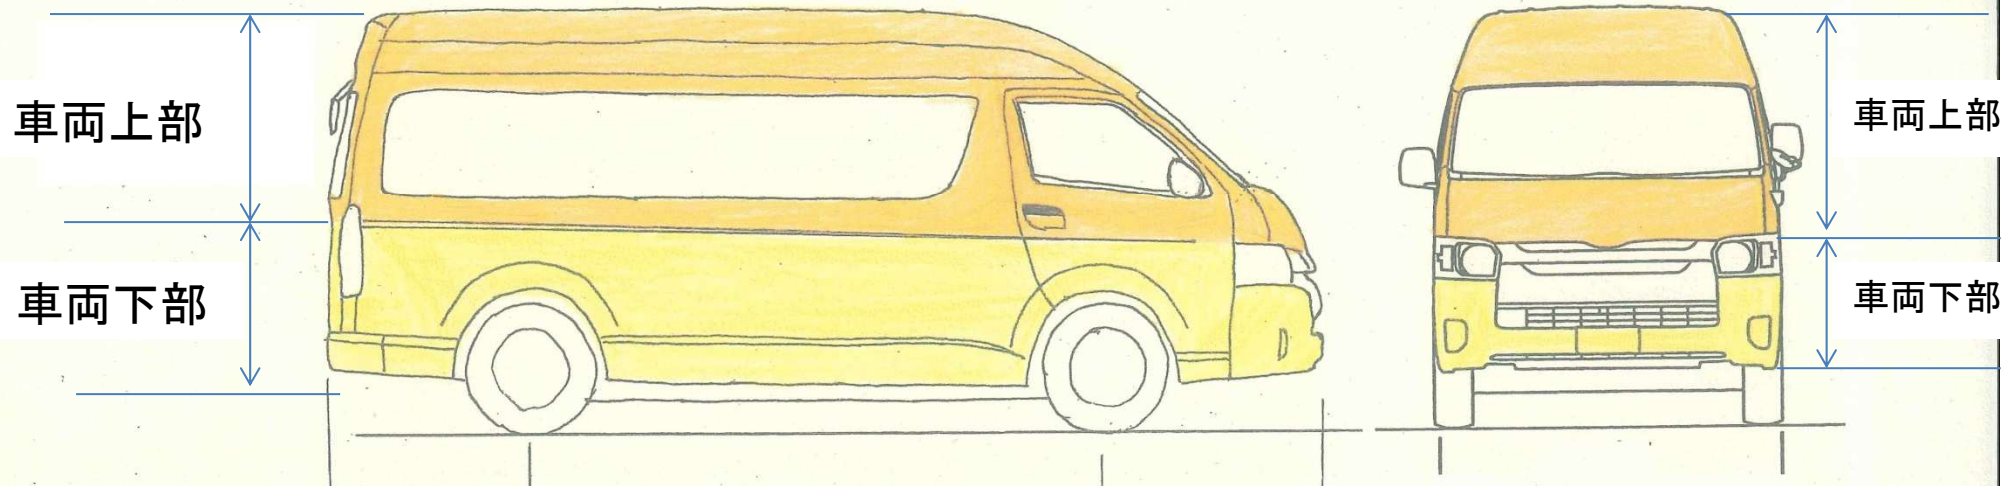

塗装デザイン図

(現有車両をベースに作成したもの)

【塗装色】 車両上部：インドオレンジNo.243
車両下部：パールイエローNo.770

車両寸法(単位:mm)